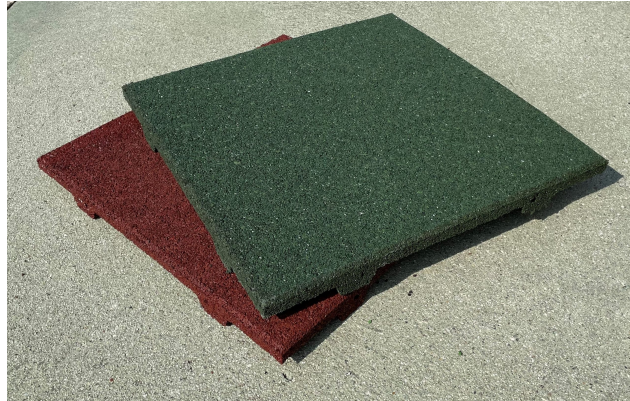

# Pavimento antitrauma in Gomma SBR - R 5 cm

Codice: **PSBR50D**

Il pavimento anti trauma in gomma SBR è lo strumento fondamentale per prevenire gli incidenti nelle aree gioco in quanto attutisce l'impatto in caso di caduta ed evita lo scivolamento. Può essere utilizzato per parchi gioco, camminamenti e scuole di ogni ordine e grado. Colore: Rosso

 5 cm  
**SPESSORE**

 50 x 50 cm  
**DIMENSIONI**

 30 kg/m<sup>2</sup>  
**PESO TOTALE**

 Ottima  
**RESISTENZA UV**

 Pulizia con aspiratori o scope  
**MANUTENZIONE**

 1,62 mt  
**ALTEZZA CADUTA**

 Granuli di gomma sbr da riciclo  
**MATERIALE**

 Cemento, asfalto, legno, sabbia o terreno  
**SUPERFICI IDONEE**

 Collante o spinotti in nylon ai 4 lati  
**POSA IN OPERA**