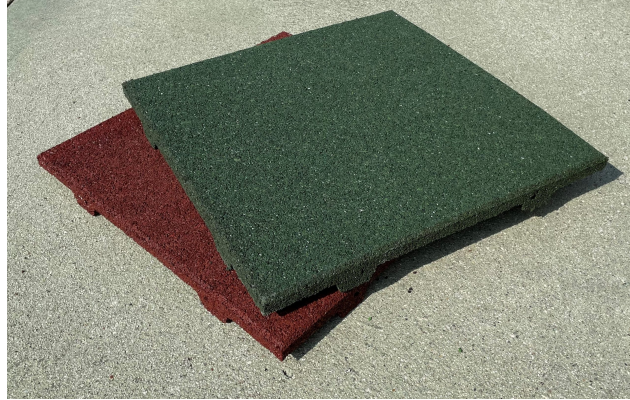

Pavimento antitrauma in Gomma SBR - V 6 cm

Codice: **PSBV60D**

Il pavimento anti trauma in gomma SBR è lo strumento fondamentale per prevenire gli incidenti nelle aree gioco in quanto attutisce l'impatto in caso di caduta ed evita lo scivolamento. Può essere utilizzato per parchi gioco, camminamenti e scuole di ogni ordine e grado. Colore: Verde

 6 cm
SPESSORE

 50 x 50 cm
DIMENSIONI

 36 kg/m²
PESO TOTALE

 Ottima
RESISTENZA UV

 Pulizia con aspiratori o scope
MANUTENZIONE

 1,90 mt
ALTEZZA CADUTA

 Granuli di gomma sbr da riciclo
MATERIALE

 Cemento, asfalto, legno, sabbia o terreno
SUPERFICI IDONEE

 Collante o spinotti in nylon ai 4 lati
POSA IN OPERA

Certificazioni

UNI EN 1177