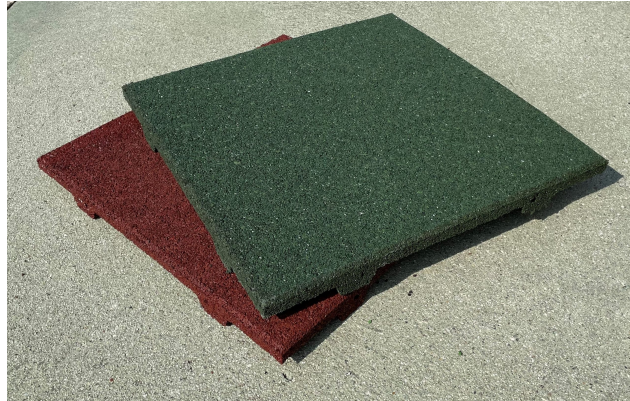

Pavimento antitrauma in Gomma SBR - V 6 cm

Codice: **PSBV60D**

Il pavimento anti trauma in gomma SBR è lo strumento fondamentale per prevenire gli incidenti nelle aree gioco in quanto attutisce l'impatto in caso di caduta ed evita lo scivolamento. Può essere utilizzato per parchi gioco, camminamenti e scuole di ogni ordine e grado. Colore: Verde

 6 cm
SPESSORE

 50 x 50 cm
DIMENSIONI

 36 kg/m²
PESO TOTALE

 Ottima
RESISTENZA UV

 Pulizia con aspiratori o scope
MANUTENZIONE

 1,90 mt
ALTEZZA CADUTA

 Granuli di gomma sbr da riciclo
MATERIALE

 Cemento, asfalto, legno, sabbia o terreno
SUPERFICI IDONEE

 Collante o spinotti in nylon ai 4 lati
POSA IN OPERA

Certificazioni

UNI EN 1177