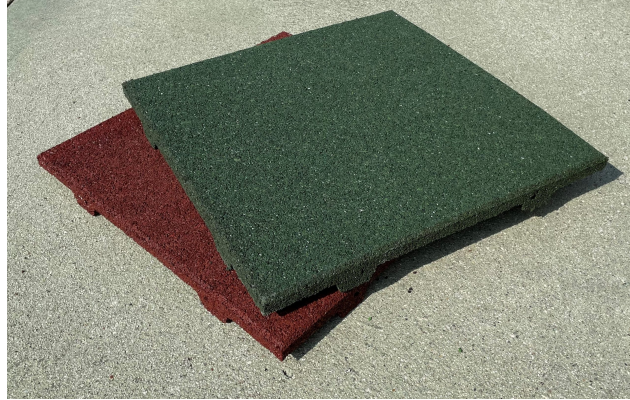

Pavimento antitrauma in Gomma SBR - V 4,5 cm

Codice: PSBV45D

Il pavimento anti trauma in gomma SBR è lo strumento fondamentale per prevenire gli incidenti nelle aree gioco in quanto attutisce l'impatto in caso di caduta ed evita lo scivolamento. Può essere utilizzato per parchi gioco, camminamenti e scuole di ogni ordine e grado. Colore: Verde

 4,5 cm
SPESSORE

 100 x 50 cm
DIMENSIONI

 27 kg/m²
PESO TOTALE

 Ottima
RESISTENZA UV

 Pulizia con aspiratori o scope
MANUTENZIONE

 1,60 mt
ALTEZZA CADUTA

 Granuli di gomma sbr da riciclo
MATERIALE

 Cemento, asfalto, legno, sabbia o terreno
SUPERFICI IDONEE

 Collante o spinotti in nylon ai 4 lati
POSA IN OPERA

Certificazioni

UNI EN 1177