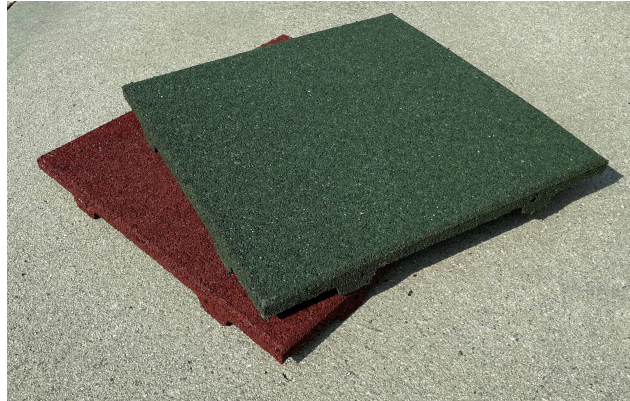

Pavimento antitrauma in Gomma SBR - V 4,5 cm

Codice: **PSBV45D**

Il pavimento anti trauma in gomma SBR è lo strumento fondamentale per prevenire gli incidenti nelle aree gioco in quanto attutisce l'impatto in caso di caduta ed evita lo scivolamento. Può essere utilizzato per parchi gioco, camminamenti e scuole di ogni ordine e grado. Colore: Verde

 4,5 cm
SPESSORE

 100 x 50 cm
DIMENSIONI

 27 kg/m²
PESO TOTALE

 Ottima
RESISTENZA UV

 Pulizia con aspiratori o scope
MANUTENZIONE

 1,60 mt
ALTEZZA CADUTA

 Granuli di gomma sbr da riciclo
MATERIALE

 Cemento, asfalto, legno, sabbia o terreno
SUPERFICI IDONEE

 Collante o spinotti in nylon ai 4 lati
POSA IN OPERA

Certificazioni

UNI EN 1177