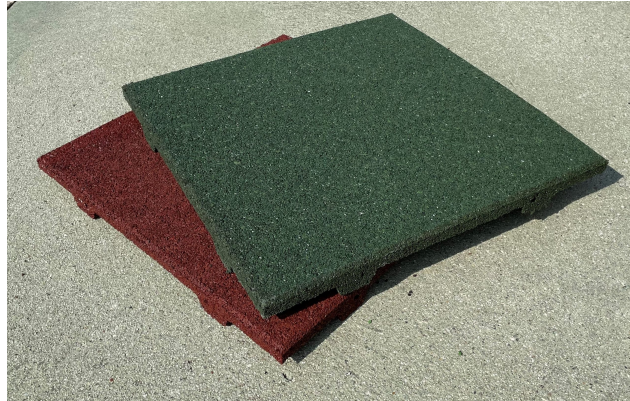

Pavimento antitrauma in Gomma SBR - 4 cm

Codice: **PSBR40D**

Il pavimento anti trauma in gomma SBR è lo strumento fondamentale per prevenire gli incidenti nelle aree gioco in quanto attutisce l'impatto in caso di caduta ed evita lo scivolamento. Può essere utilizzato per parchi gioco, camminamenti e scuole di ogni ordine e grado. Colore: Rosso

 4 cm
SPESSORE

 100 x 50 cm
DIMENSIONI

 24 kg/m²
PESO TOTALE

 Ottima
RESISTENZA UV

 Pulizia con aspiratori o scope
MANUTENZIONE

 1,50 mt
ALTEZZA CADUTA

 Granuli di gomma sbr da riciclo
MATERIALE

 Cemento, asfalto, legno, sabbia o terreno
SUPERFICI IDONEE

 Collante o spinotti in nylon ai 4 lati
POSA IN OPERA

Certificazioni

UNI EN 1177