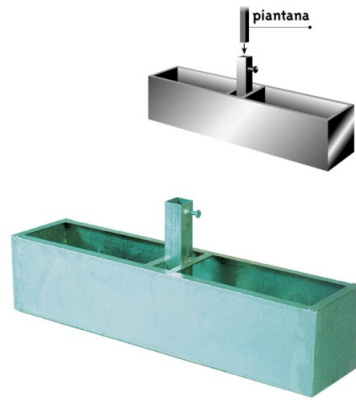

Basamento rettangolare per tabellone

Codice: 126

OUTDOOR

Realizzato in lamiera di acciaio zincata. Completo di attacco per la piantana del tabellone. Riempibile di sabbia o calcestruzzo.

cm 90x25x25h
DIMENSIONI