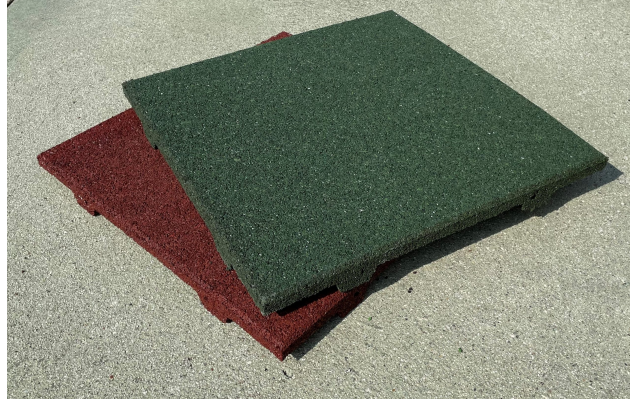

Pavimento antitrauma in Gomma SBR - V 8 cm

Codice: **PSBV80D**

Il pavimento anti trauma in gomma SBR è lo strumento fondamentale per prevenire gli incidenti nelle aree gioco in quanto attutisce l'impatto in caso di caduta ed evita lo scivolamento. Può essere utilizzato per parchi gioco, camminamenti e scuole di ogni ordine e grado. Colore: Verde

 8 cm
SPESSORE

 50 x 50 cm
DIMENSIONI

 48 kg/m²
PESO TOTALE

 Ottima
RESISTENZA UV

 Pulizia con aspiratori o scope
MANUTENZIONE

 2,40 mt
ALTEZZA CADUTA

 Granuli di gomma sbr da riciclo
MATERIALE

 Cemento, asfalto, legno, sabbia o terreno
SUPERFICI IDONEE

 Collante o spinotti in nylon ai 4 lati
POSA IN OPERA

Certificazioni

UNI EN 1177