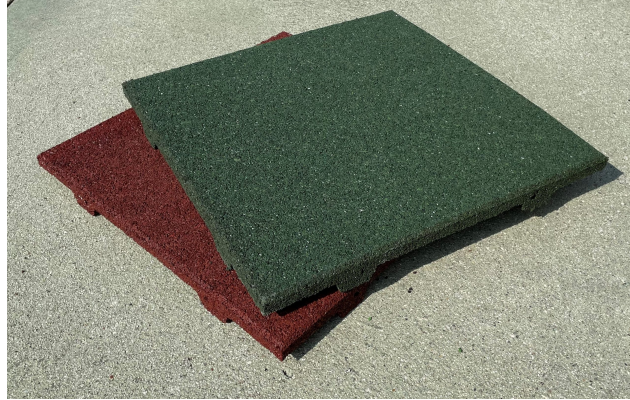

Pavimento antitrauma in Gomma SBR - V 8 cm

Codice: PSBV80D

Il pavimento anti trauma in gomma SBR è lo strumento fondamentale per prevenire gli incidenti nelle aree gioco in quanto attutisce l'impatto in caso di caduta ed evita lo scivolamento. Può essere utilizzato per parchi gioco, camminamenti e scuole di ogni ordine e grado. Colore: Verde

 8 cm
SPESSORE

 50 x 50 cm
DIMENSIONI

 48 kg/m²
PESO TOTALE

 Ottima
RESISTENZA UV

 Pulizia con aspiratori o scope
MANUTENZIONE

 2,40 mt
ALTEZZA CADUTA

 Granuli di gomma sbr da riciclo
MATERIALE

 Cemento, asfalto, legno, sabbia o terreno
SUPERFICI IDONEE

 Collante o spinotti in nylon ai 4 lati
POSA IN OPERA

Certificazioni

UNI EN 1177