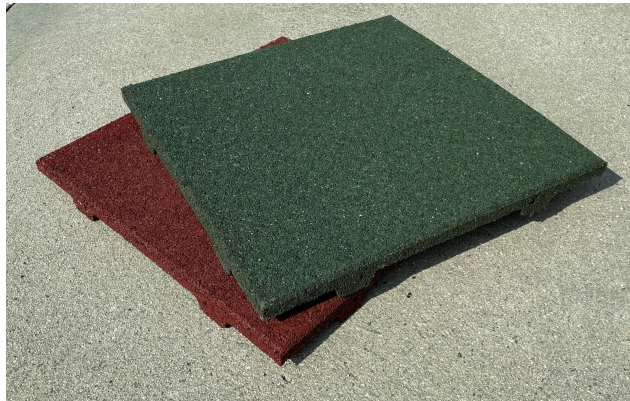

Pavimento antitrauma in Gomma SBR - 7 cm

Codice: PSBR70D

Il pavimento anti trauma in gomma SBR è lo strumento fondamentale per prevenire gli incidenti nelle aree gioco in quanto attutisce l'impatto in caso di caduta ed evita lo scivolamento. Può essere utilizzato per parchi gioco, camminamenti e scuole di ogni ordine e grado. Colore: Rosso

 7 cm
SPESSORE

 50 x 50 cm
DIMENSIONI

 42 kg/m²
PESO TOTALE

 Ottima
RESISTENZA UV

 Pulizia con aspiratori o scope
MANUTENZIONE

 2,10 mt
ALTEZZA CADUTA

 Granuli di gomma sbr da riciclo
MATERIALE

 Cemento, asfalto, legno, sabbia o terreno
SUPERFICI IDONEE

 Collante o spinotti in nylon ai 4 lati
POSA IN OPERA

Certificazioni

UNI EN 1177