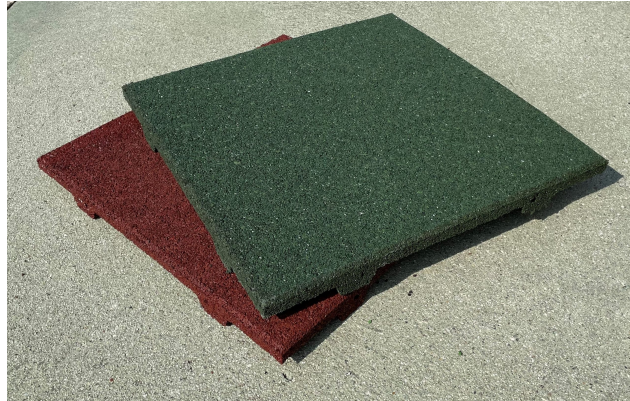

Pavimento antitrauma in Gomma SBR - 7 cm

Codice: PSBR70D

Il pavimento anti trauma in gomma SBR è lo strumento fondamentale per prevenire gli incidenti nelle aree gioco in quanto attutisce l'impatto in caso di caduta ed evita lo scivolamento. Può essere utilizzato per parchi gioco, camminamenti e scuole di ogni ordine e grado. Colore: Rosso

 7 cm
SPESSORE

 50 x 50 cm
DIMENSIONI

 42 kg/m²
PESO TOTALE

 Ottima
RESISTENZA UV

 Pulizia con aspiratori o scope
MANUTENZIONE

 2,10 mt
ALTEZZA CADUTA

 Granuli di gomma sbr da riciclo
MATERIALE

 Cemento, asfalto, legno, sabbia o terreno
SUPERFICI IDONEE

 Collante o spinotti in nylon ai 4 lati
POSA IN OPERA

Certificazioni

UNI EN 1177