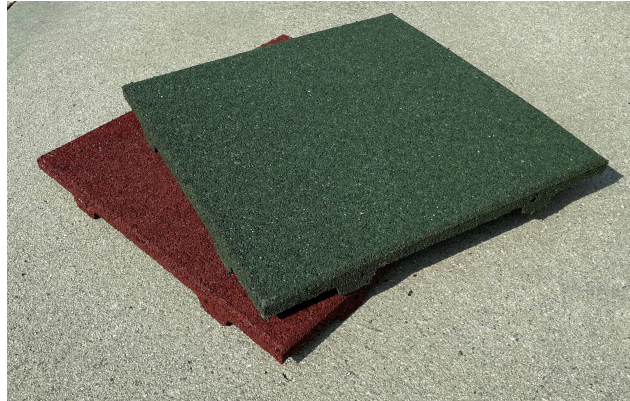

Pavimento antitrauma in Gomma SBR - 6 cm

Codice: **PSBR60D**

Il pavimento anti trauma in gomma SBR è lo strumento fondamentale per prevenire gli incidenti nelle aree gioco in quanto attutisce l'impatto in caso di caduta ed evita lo scivolamento. Può essere utilizzato per parchi gioco, camminamenti e scuole di ogni ordine e grado. Colore: Rosso

 6 cm
SPESSORE

 50 x 50 cm
DIMENSIONI

 36 kg/m²
PESO TOTALE

 Ottima
RESISTENZA UV

 Pulizia con aspiratori o scope
MANUTENZIONE

 1,90 mt
ALTEZZA CADUTA

 Granuli di gomma sbr da riciclo
MATERIALE

 Cemento, asfalto, legno, sabbia o terreno
SUPERFICI IDONEE

 Collante o spinotti in nylon ai 4 lati
POSA IN OPERA

Certificazioni

UNI EN 1177