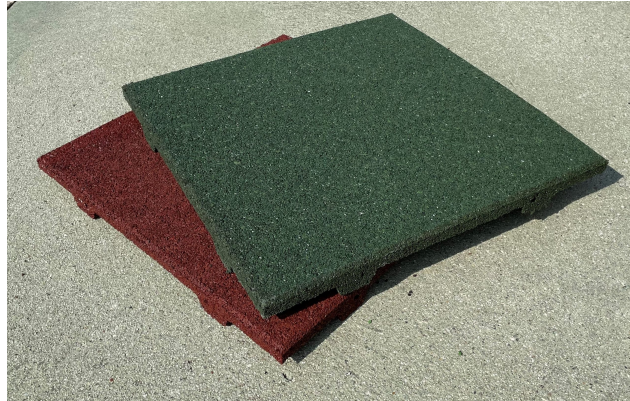

Pavimento antitrauma in Gomma SBR - 8 cm

Codice: **PSBR80D**

Il pavimento anti trauma in gomma SBR è lo strumento fondamentale per prevenire gli incidenti nelle aree gioco in quanto attutisce l'impatto in caso di caduta ed evita lo scivolamento. Può essere utilizzato per parchi gioco, camminamenti e scuole di ogni ordine e grado. Colore: Rosso

 8 cm
SPESSORE

 50 x 50 cm
DIMENSIONI

 48 kg/m²
PESO TOTALE

 Ottima
RESISTENZA UV

 Pulizia con aspiratori o scope
MANUTENZIONE

 2,40 mt
ALTEZZA CADUTA

 Granuli di gomma sbr da riciclo
MATERIALE

 Cemento, asfalto, legno, sabbia o terreno
SUPERFICI IDONEE

 Collante o spinotti in nylon ai 4 lati
POSA IN OPERA

Certificazioni

UNI EN 1177