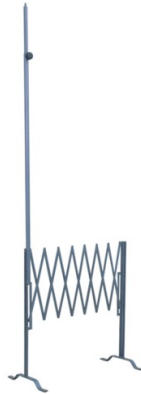

Transenna Estensibile con Asta a soffitto

Codice: 116

OUTDOOR

INDOOR

Realizzata con struttura in acciaio zincata. Sistema di bloccaggio a pressione tra pavimento e soffitto. Dim. altezza max cm. 450. Dim. apertura max cm. 250 x 90 h.

kg 8,5

PESO TOTALE