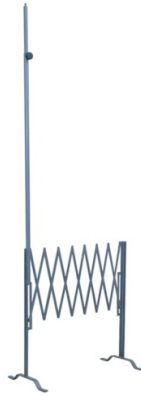

# Transenna Estensibile con Asta a soffitto

Codice: 116

OUTDOOR

INDOOR

Realizzata con struttura in acciaio zincata. Sistema di bloccaggio a pressione tra pavimento e soffitto. Dim. altezza max cm. 450. Dim. apertura max cm. 250 x 90 h.

kg 8,5

**PESO TOTALE**