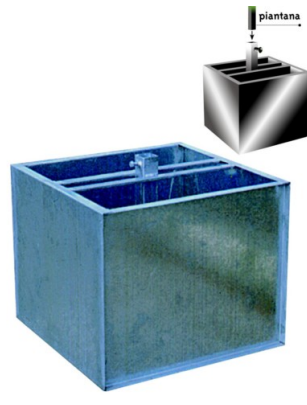

Basamento quadrato per tabellone

Codice: 146

OUTDOOR

Realizzato in lamiera di acciaio zincata. Completo di attacco per la piantana del tabellone. Riempibile di sabbia o calcestruzzo.

cm 50x50x50h
DIMENSIONI