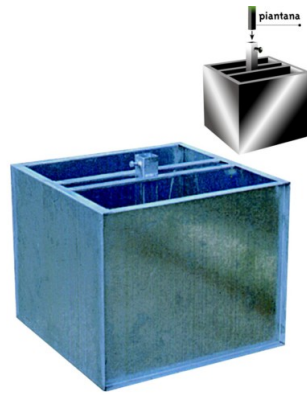

# Basamento quadrato per tabellone

Codice: 146

OUTDOOR

Realizzato in lamiera di acciaio zincata. Completo di attacco per la piantana del tabellone. Riempibile di sabbia o calcestruzzo.

cm 50x50x50h  
**DIMENSIONI**