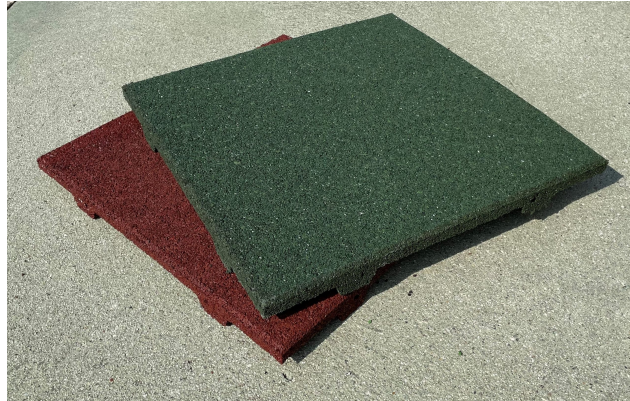

Pavimento antitrauma in Gomma SBR - V 4 cm

Codice: PSBV40D

Il pavimento anti trauma in gomma SBR è lo strumento fondamentale per prevenire gli incidenti nelle aree gioco in quanto attutisce l'impatto in caso di caduta ed evita lo scivolamento. Può essere utilizzato per parchi gioco, camminamenti e scuole di ogni ordine e grado. Colore: Verde

 4 cm
SPESSORE

 100 x 50 cm
DIMENSIONI

 24 kg/m²
PESO TOTALE

 Ottima
RESISTENZA UV

 Pulizia con aspiratori o scope
MANUTENZIONE

 1,50 mt
ALTEZZA CADUTA

 Granuli di gomma sbr da riciclo
MATERIALE

 Cemento, asfalto, legno, sabbia o terreno
SUPERFICI IDONEE

 Collante o spinotti in nylon ai 4 lati
POSA IN OPERA

 Certificato EN 1176