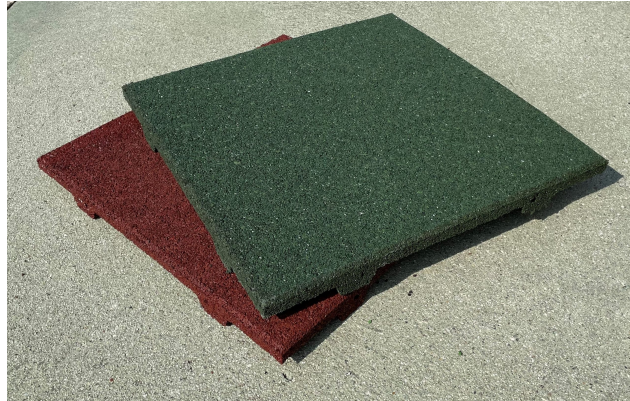

Pavimento antitrauma in Gomma SBR - V 7 cm

Codice: PSBV70D

Il pavimento anti trauma in gomma SBR è lo strumento fondamentale per prevenire gli incidenti nelle aree gioco in quanto attutisce l'impatto in caso di caduta ed evita lo scivolamento. Può essere utilizzato per parchi gioco, camminamenti e scuole di ogni ordine e grado. Colore: Verde

 7 cm
SPESSORE

 50 x 50 cm
DIMENSIONI

 42 kg/m²
PESO TOTALE

 Ottima
RESISTENZA UV

 Pulizia con aspiratori o scope
MANUTENZIONE

 2,10 mt
ALTEZZA CADUTA

 Granuli di gomma sbr da riciclo
MATERIALE

 Cemento, asfalto, legno, sabbia o terreno
SUPERFICI IDONEE

 Collante o spinotti in nylon ai 4 lati
POSA IN OPERA

Certificazioni

UNI EN 1177