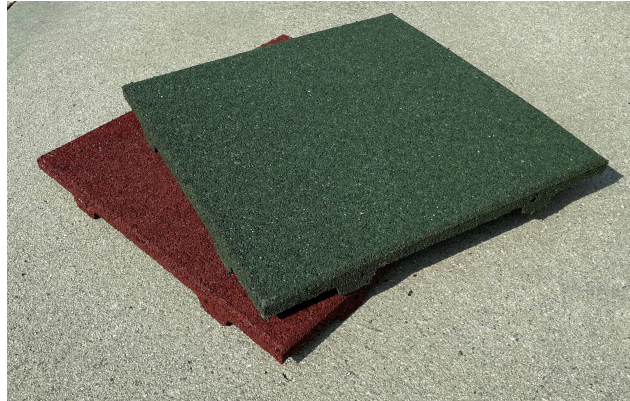

# Pavimento antitrauma in Gomma SBR - V 5 cm

Codice: PSBV50D

Il pavimento anti trauma in gomma SBR è lo strumento fondamentale per prevenire gli incidenti nelle aree gioco in quanto attutisce l'impatto in caso di caduta ed evita lo scivolamento. Può essere utilizzato per parchi gioco, camminamenti e scuole di ogni ordine e grado. Colore: Verde

 5 cm  
**SPESSORE**

 50 x 50 cm  
**DIMENSIONI**

 30 kg/m<sup>2</sup>  
**PESO TOTALE**

 Ottima  
**RESISTENZA UV**

 Pulizia con aspiratori o scope  
**MANUTENZIONE**

 1,62 mt  
**ALTEZZA CADUTA**

 Granuli di gomma sbr da riciclo  
**MATERIALE**

 Cemento, asfalto, legno, sabbia o terreno  
**SUPERFICI IDONEE**

 Collante o spinotti in nylon ai 4 lati  
**POSA IN OPERA**