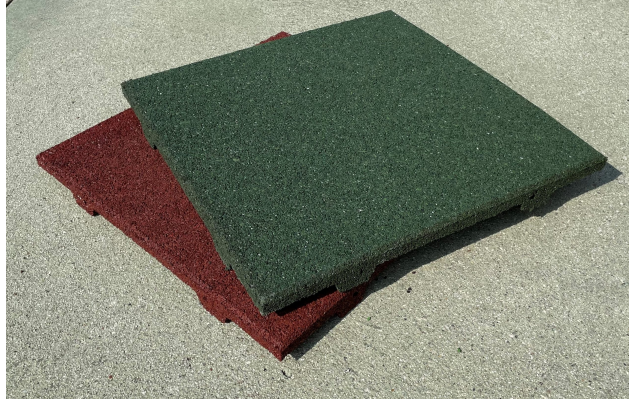

Pavimento antitrauma in Gomma SBR - V 5 cm

Codice: **PSBV50D**

Il pavimento anti trauma in gomma SBR è lo strumento fondamentale per prevenire gli incidenti nelle aree gioco in quanto attutisce l'impatto in caso di caduta ed evita lo scivolamento. Può essere utilizzato per parchi gioco, camminamenti e scuole di ogni ordine e grado. Colore: Verde

 5 cm
SPESSORE

 50 x 50 cm
DIMENSIONI

 30 kg/m²
PESO TOTALE

 Ottima
RESISTENZA UV

 Pulizia con aspiratori o scope
MANUTENZIONE

 1,62 mt
ALTEZZA CADUTA

 Granuli di gomma sbr da riciclo
MATERIALE

 Cemento, asfalto, legno, sabbia o terreno
SUPERFICI IDONEE

 Collante o spinotti in nylon ai 4 lati
POSA IN OPERA

Certificazioni

UNI EN 1177