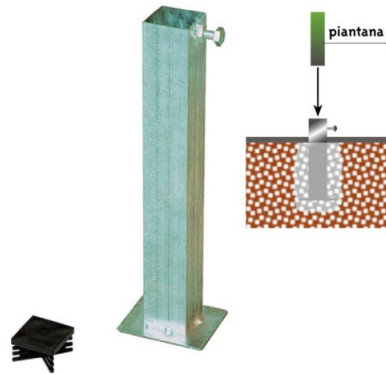

# Bussola da interrare per tabellone

Codice: 127

OUTDOOR 

Realizzata in tubo quadro in acciaio zincato. Con bullone di bloccaggio e tappo in plastica per chiusura.

 cm 35h  
**DIMENSIONI**

 kg 1  
**PESO TOTALE**