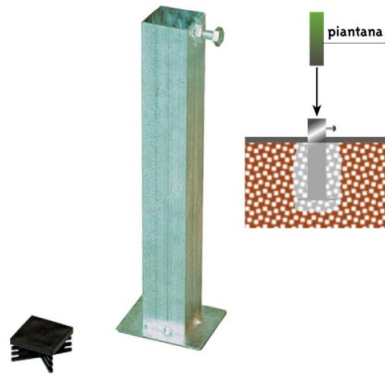

Bussola da interrare per tabellone

Codice: 127

OUTDOOR 

Realizzata in tubo quadro in acciaio zincato. Con bullone di bloccaggio e tappo in plastica per chiusura.

 cm 35h
DIMENSIONI

 kg 1
PESO TOTALE