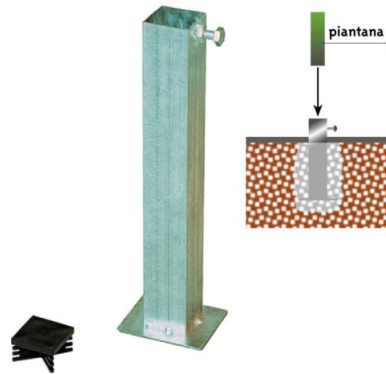

Bussola da interrare per tabellone

Codice: 127

OUTDOOR 

Realizzata in tubo quadro in acciaio zincato. Con bullone di bloccaggio e tappo in plastica per chiusura.

 cm 35h
DIMENSIONI

 kg 1
PESO TOTALE