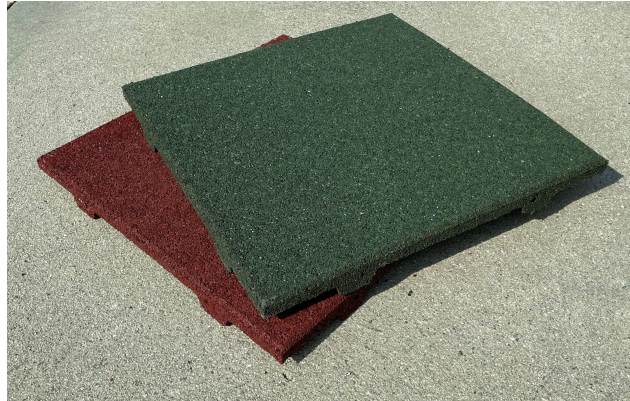

Pavimento antitrauma in Gomma SBR - 4,5 cm

Codice: **PSBR45D**

Il pavimento anti trauma in gomma SBR è lo strumento fondamentale per prevenire gli incidenti nelle aree gioco in quanto attutisce l'impatto in caso di caduta ed evita lo scivolamento. Può essere utilizzato per parchi gioco, camminamenti e scuole di ogni ordine e grado. Colore: Rosso

 4,5 cm
SPESSORE

 100 x 50 cm
DIMENSIONI

 27 kg/m²
PESO TOTALE

 Ottima
RESISTENZA UV

 Pulizia con aspiratori o scope
MANUTENZIONE

 1,60 mt
ALTEZZA CADUTA

 Granuli di gomma sbr da riciclo
MATERIALE

 Cemento, asfalto, legno, sabbia o terreno
SUPERFICI IDONEE

 Collante o spinotti in nylon ai 4 lati
POSA IN OPERA

Certificazioni

UNI EN 1177