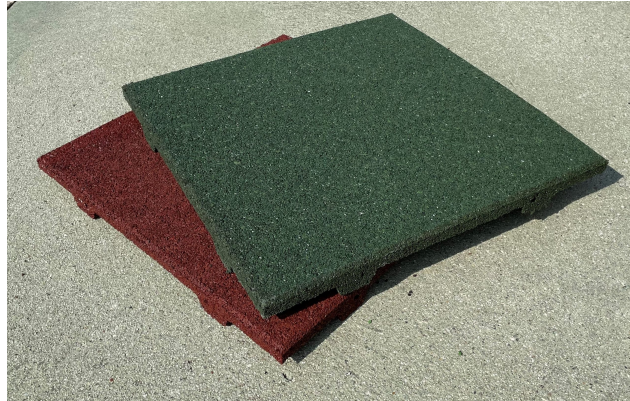

# Pavimento antitrauma in Gomma SBR - 4,5 cm

Codice: **PSBR45D**

Il pavimento anti trauma in gomma SBR è lo strumento fondamentale per prevenire gli incidenti nelle aree gioco in quanto attutisce l'impatto in caso di caduta ed evita lo scivolamento. Può essere utilizzato per parchi gioco, camminamenti e scuole di ogni ordine e grado. Colore: Rosso

 4,5 cm  
**SPESSORE**

 100 x 50 cm  
**DIMENSIONI**

 27 kg/m<sup>2</sup>  
**PESO TOTALE**

 Ottima  
**RESISTENZA UV**

 Pulizia con aspiratori o scope  
**MANUTENZIONE**

 1,60 mt  
**ALTEZZA CADUTA**

 Granuli di gomma sbr da riciclo  
**MATERIALE**

 Cemento, asfalto, legno, sabbia o terreno  
**SUPERFICI IDONEE**

 Collante o spinotti in nylon ai 4 lati  
**POSA IN OPERA**