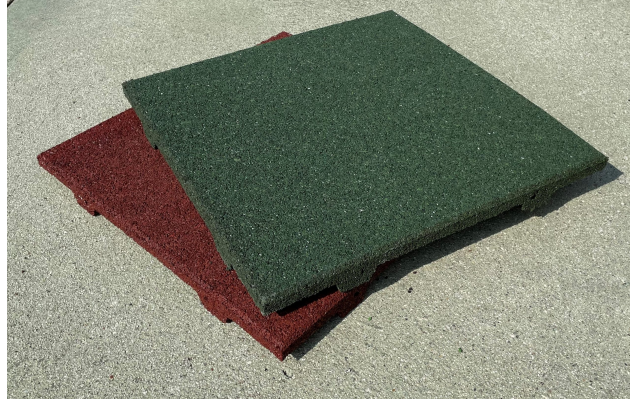

Pavimento antitrauma in Gomma SBR - 4,5 cm

Codice: **PSBR45D**

Il pavimento anti trauma in gomma SBR è lo strumento fondamentale per prevenire gli incidenti nelle aree gioco in quanto attutisce l'impatto in caso di caduta ed evita lo scivolamento. Può essere utilizzato per parchi gioco, camminamenti e scuole di ogni ordine e grado. Colore: Rosso

 4,5 cm
SPESSORE

 100 x 50 cm
DIMENSIONI

 27 kg/m²
PESO TOTALE

 Ottima
RESISTENZA UV

 Pulizia con aspiratori o scope
MANUTENZIONE

 1,60 mt
ALTEZZA CADUTA

 Granuli di gomma sbr da riciclo
MATERIALE

 Cemento, asfalto, legno, sabbia o terreno
SUPERFICI IDONEE

 Collante o spinotti in nylon ai 4 lati
POSA IN OPERA

Certificazioni

UNI EN 1177